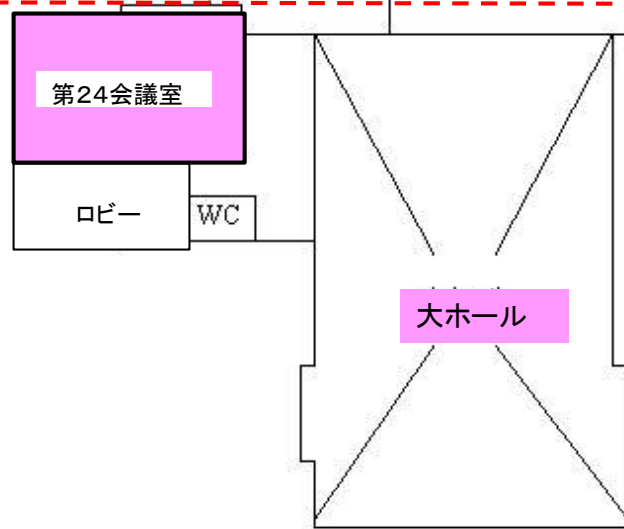

矢田郷地区コミュニティセンター 貸館部分

2階

(旧プラザ新館側)

七尾市文化ホール 貸館部分

(大ホール側)