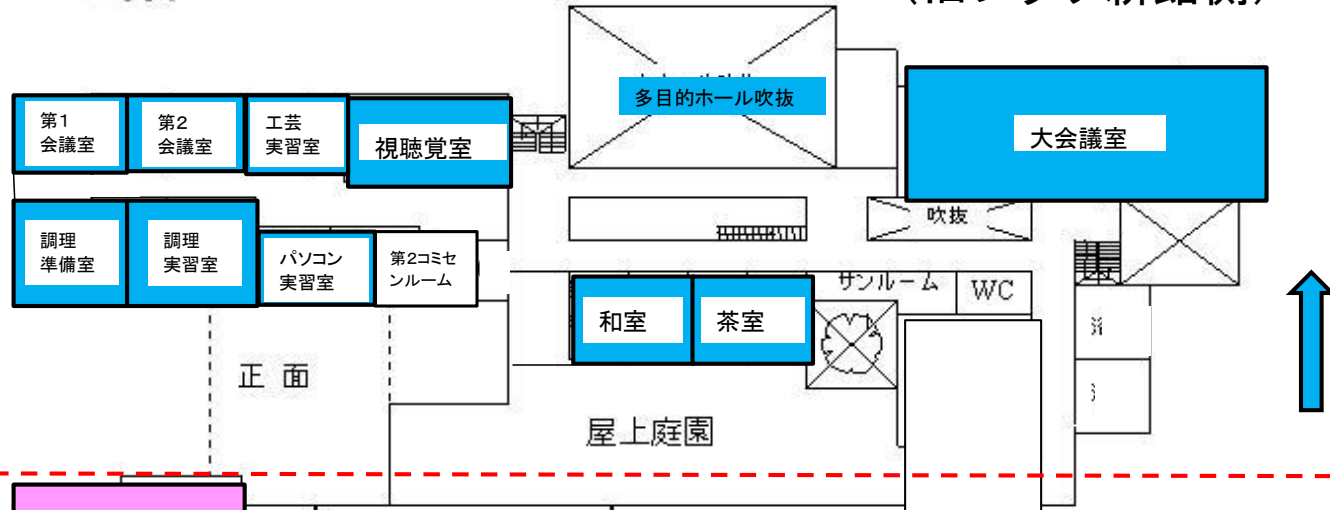

矢田郷地区コミュニティセンター 貸館部分

2階

(旧プラザ新館側)

七尾市文化ホール 貸館部分

(大ホール側)