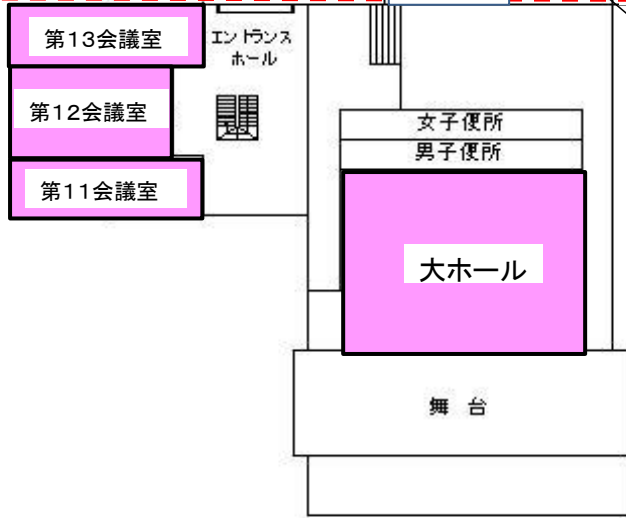

1階

矢田郷地区コミュニティセンター 貸館部分

(旧プラザ新館側)

七尾市文化ホール 貸館部分

(大ホール側)